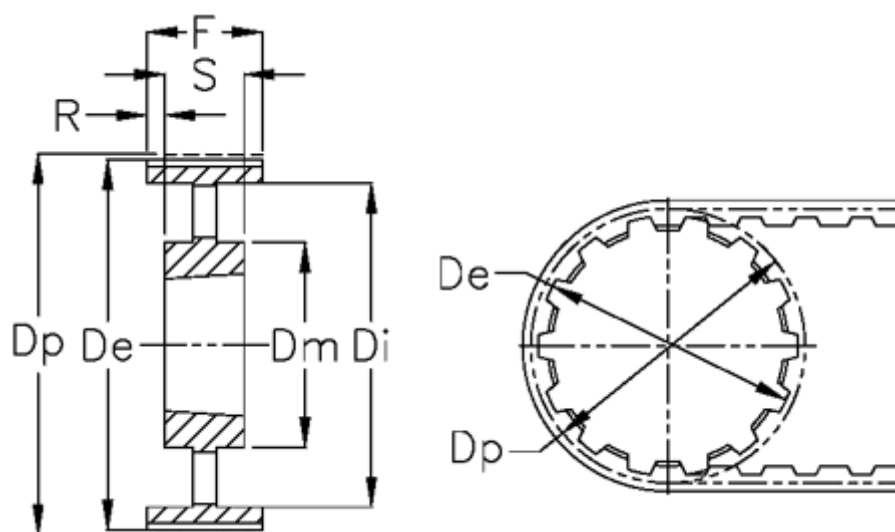

Varenummer: 604133080055
Beskrivelse: Tandremskive for taperbøsning
HTD 80 14M 55 TL 3020

Mål

Bredde	= 55	r	= 9.5
De	= 353.71	S	= 51
Di	= 315	Tandantal	= 80
Dm	= 170	Type	= 14M
Dp	= 356.51	Vægt	= 17.5
F	= 70		
For bøsning	= 3020		
Max boring	= 75		